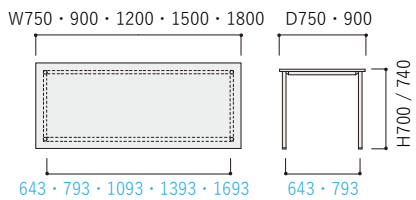

■ WHITE LEG

D mm	W mm	Item Name
750	750	STN 7575WH
	1200	STN 1275WH
	1500	STN 1575WH
	1800	STN 1875WH
900	900	STN 9090WH
	1800	STN 1890WH

STN 1890BK Pale Walnut Top

STN 9090BK Grey Ash Top

■ BLACK LEG

D mm	W mm	Item Name
750	750	STN 7575BK
	1200	STN 1275BK
	1500	STN 1575BK
	1800	STN 1875BK
900	900	STN 9090BK
	1800	STN 1890BK

STN 1890CR Grey Ash Top

STN 7575CR Pale Walnut Top

■ CHROME LEG

D mm	W mm	Item Name
750	750	STN 7575CR
	1200	STN 1275CR
	1500	STN 1575CR
	1800	STN 1875CR
900	900	STN 9090CR
	1800	STN 1890CR

■ Leg

White Black Chrome

■ Frame Color

Black

■ Table Top

S-White Pale Walnut Ash Grey Grey MK-Maple

■ Dimension

643 · 793 · 1093 · 1393 · 1693 643 · 793

Blue : Inner dimension between Legs