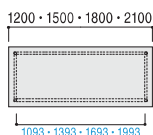

ST10P-1575TS  
M-WHITE

■ T-Leg -white coating-

Wmm	Dmm	Code No.	Item Name
1200	750	6-166-152	ST10P-1275TS
1500	750	6-166-142	ST10P-1575TS
1800	750	6-166-132	ST10P-1875TS
	900	6-166-122	ST10P-1809TS
2100	900	6-166-112	ST10P-2109TS

■ T-Leg -chromium plated-

Wmm	Dmm	Code No.	Item Name
1200	750	6-166-171	ST10-1275TS
1500	750	6-166-151	ST10-1575TS
1800	750	6-166-131	ST10-1875TS
	900	6-166-121	ST10-1809TS
2100	900	6-166-111	ST10-2109TS

■ 4-Leg rectangular top

ST11N-1575MS  
M-WHITE

blue figures = inner dimension between legs

■ 4-Leg -white coating-

Wmm	Dmm	Code No.	Item Name
1200	600	6-165-774	ST11NP-1206MS
	750	6-165-773	ST11NP-1275MS
1500	750	6-165-753	ST11NP-1575MS
	750	6-165-733	ST11NP-1875MS
1800	900	6-165-723	ST11NP-1809MS
	900	6-165-713	ST11NP-2109MS