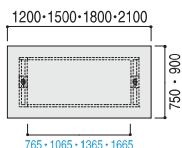

ST10P-1575TS  
M-WHITE

■ T-Leg -white coating-

Wmm	Dmm	Code No.	Item Name
1200	750	6-166-152	ST10P-1275TS
1500	750	6-166-142	ST10P-1575TS
1800	750	6-166-132	ST10P-1875TS
	900	6-166-122	ST10P-1809TS
2100	900	6-166-112	ST10P-2109TS

■ T-Leg -chromium plated-

Wmm	Dmm	Code No.	Item Name
1200	750	6-166-171	ST10-1275TS
1500	750	6-166-151	ST10-1575TS
1800	750	6-166-131	ST10-1875TS
	900	6-166-121	ST10-1809TS
2100	900	6-166-111	ST10-2109TS

■ 4-Leg rectangular top

ST11N-1575MS  
M-WHITE

blue figures = inner dimension between legs

■ 4-Leg -white coating-

Wmm	Dmm	Code No.	Item Name
1200	600	6-165-774	ST11NP-1206MS
	750	6-165-773	ST11NP-1275MS
1500	750	6-165-753	ST11NP-1575MS
	750	6-165-733	ST11NP-1875MS
1800	900	6-165-723	ST11NP-1809MS
	900	6-165-713	ST11NP-2109MS