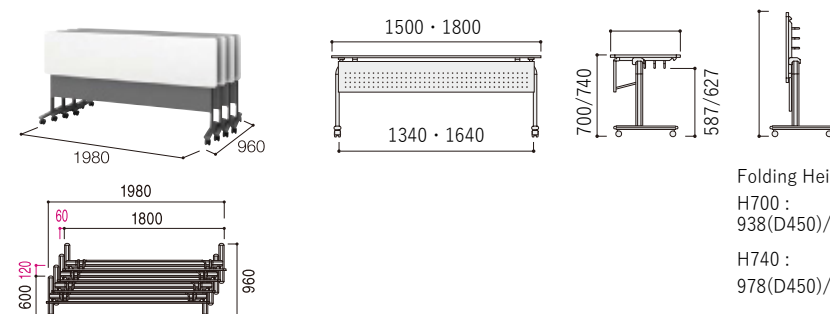

■ Without Modesty Panel

A-Stack 1860T S-White

W mm	D mm	Item Name
1500	450	A-Stack 1545T
	600	A-Stack 1560T
1800	450	A-Stack 1845T
	600	A-Stack 1860T

■ Table Top

S-White

MK-Maple

Grey

■ Frame Color

Mira Grey

■ Dimension

Folding Height  
 H700 :  
 938(D450)/1067(D600)  
 H740 :  
 978(D450)/1107(D600)